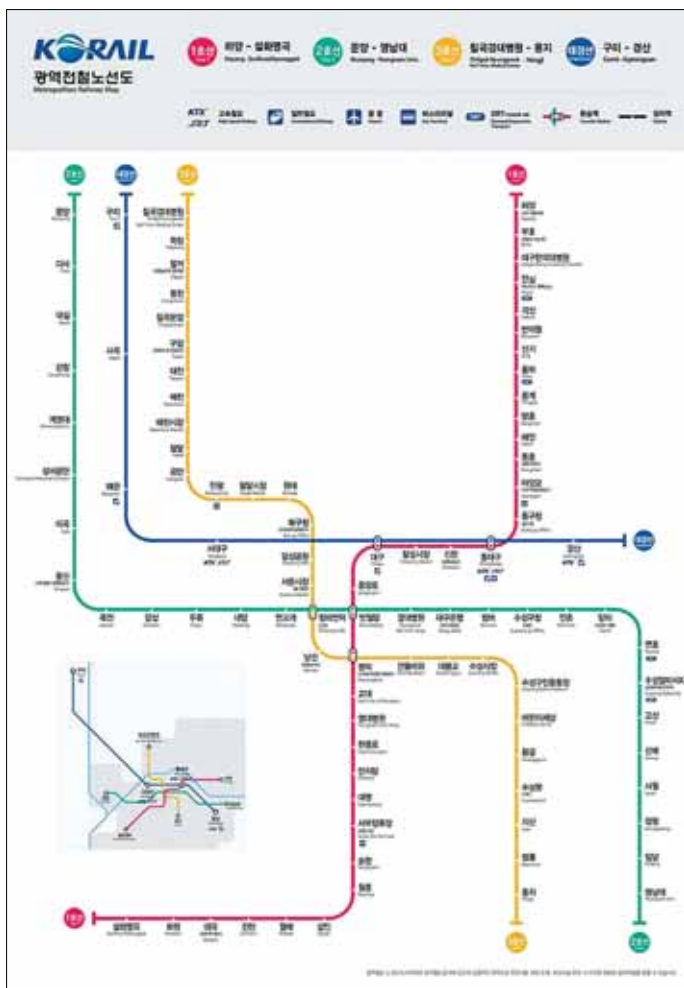

## 대구와 경북을 하나로 잇다! 대구권 광역철도(대경선) 개통

대구광역시는 지난 13일 (금) 서대구역 광장에서 대구권 광역철도 개통식을 갖고, 지난 14일(토)부터 운영을 시작했다.

대구권 광역철도(이하 '대경선')는 비수도권 최초의 광역철도로서 개통에 따라 대구·경북 350만 시도민들도 수도권처럼 광역전철의 혜택을 누릴 수 있게 됐다.

지난 14일(토) 오전 5시 25분 동대구역에서 구미로 가는 첫 열차가 운행됐으며, 정차하는 7개 역 중 동대구역과 대구역은 도시철도 1호선과 환승이 가능하다.