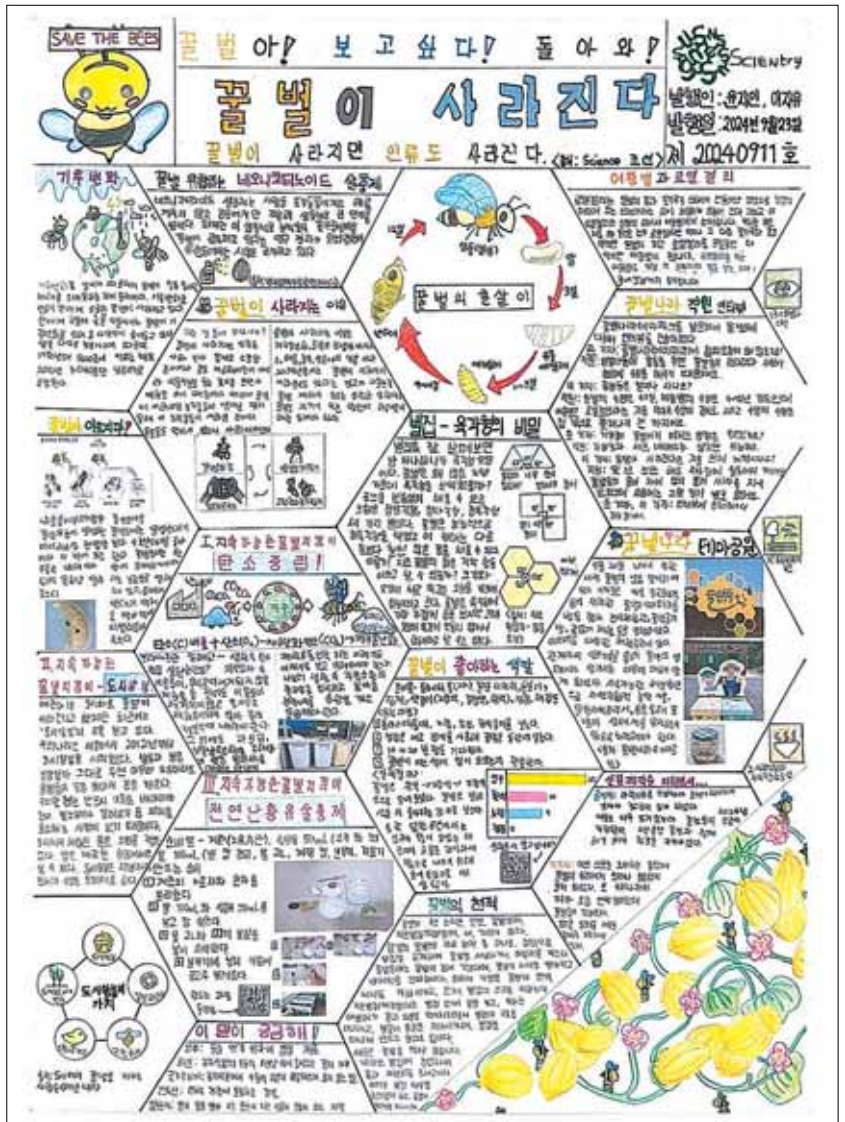

▼ 초등부 대상 월암초 이지유·경동초 윤지인 학생

뿌듯했다. 우리가 지속가능한 노력을 할 때 사라졌던 꿀벌들이 다시 돌아올 것이다."고 소감을 말했다.

이난희 국립대구과학관장은 "최신 과학 이슈를 정리하고 신문 제작 기획 및 제작하는 과정은 학생들의 과학적인 소양과 태도를 함양하는 소중한 경험이자 미래의 자선이 될

것이다."며, "참가한 모든 청소년의 꿈과 미래를 응원한다."고 말했다.

이번 대회의 대상 수상자들에게는 과학기술정보통신부 장관상과 노트북이 제공되며 그 외 수상자들에게도 상장과 최신 전자제품이 부상으로 수여된다.

한편, 이번 대회는 국립대구과학

관이 주최하고 과학기술정보통신부, 대구광역시, 대구광역시교육청, 매일신문, 전자신문, ㈜평화발레오가 후원했다. 대회 수상 작품은 국립대구과학관 1층 로비에 상시 전시돼 관람객들이 무료로 관람할 수 있다.

문의)053-670-6106

<자료제공:국립대구과학관>