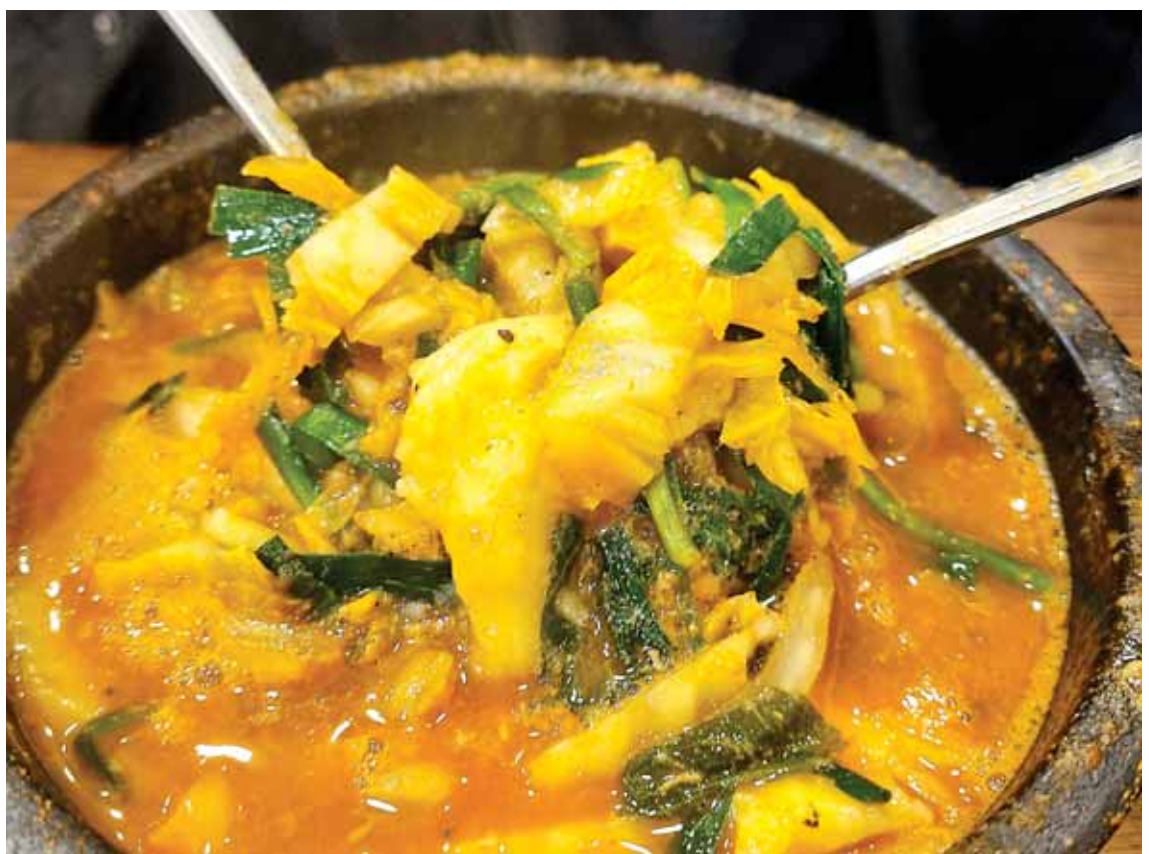

'어탕' 이제 상인동에서도 즐길 수 있다

월광수변공원 근처 진한 국물에 얼큰한 어탕집이 있어 찾아가 보았다. 산격동 유통단지에서 유명한 어탕 집이 도원동에도 생겨 너무 반가웠다.

어탕 칼국수와 어탕수제비를 시켰다. 보글보글 끓으면서 나오는 푹배기와 구수한 냄새가 식욕을 자극했다. 국물을 한입 먹는 순간 목직하고 진한 국물이 왜 맛집인지 알게 해 주었다.

'어탕'을 비려서 꺼렸다면 반드시 이곳에 와야 한다. 이곳의 '어탕'은 비린 냄새도 나지 않고 오히려 구수한 진한 국물이기 때문에 한번 먹어보면 단골이 안 될 수 없다.

칼국수 면만 먹어도 국물의 진함을 느낄 수 있어 젓가락을 멈출 수가 없다. 무엇보다 좋았던 건 기계에서 만든 수제비가 아니고 직접 손으로 뜬 수제비라서 더 좋았다. 아들아들한 손수제비의 쫄득한 맛이 국물과 어우러져 씹는 재미를 더해 주었다. 양이 차지 않는다면, 밥도 함께 나오니 수제비 다 먹고 말아먹으면 만족하실 수 있다.

원래 음식 잘하는 집은 밀반찬만 먹어봐도 알 수 있다. 간이 잘 맞고 맛있어서 어탕 나오기 전에 다 먹고 리필도 여러 번 했다. 그리고 김치도 가게에서 직접 담는다. 역시 맛있는 집은 뭐가 달