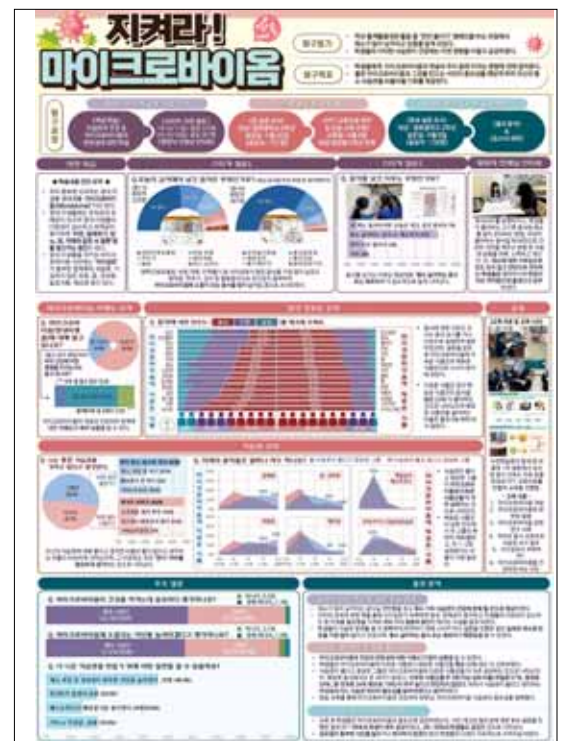

원화중, 2학년 박혜린 ‘금상’ 수상!

제25회 전국학생통계활용대회 장내미생물이 몸에 미치는 영향 탐구 통계포스터로 출품, 2년 연속 수상 쾌거

원화중학교(교장 안형진)는 2학년 박혜린 학생이 통계청에서 주관하는 ‘제25회 전국학생통계활용대회’에서 중등부 금상을 수상하며 작년에 이어 2년 연속 수상의 쾌거를 이루었다.

통계청에서 주관하는 ‘제25회 전국학생통계활용대회’는 학생들이 직접 자료수집 및 분석을 통해 통계포스터를 작성하며 문제해결 및 통계 능력을 기르기 위한 목적으로 개최됐다. 중등부 477개 팀을 비롯해 총 1,635개 팀이 참여한 이번 대회에서 박혜린 학생은 ‘지켜라! 마이크로바이옴’이란 통계포스터 작품으로 중등부 금상을 차지했다.

‘바이오키퍼’ (지도교사 이학

준)라는 팀명으로 대회에 참가한 박혜린 학생은 이번 대회에 출품한 통계포스터를 통해 장내 미생물 생태계인 ‘마이크로바이옴’의 개념과 함께 올바른 식습관의 중요성을 알리고, 이와 관련해 마이크로바이옴이 우리 몸에 미치는 영향을 한눈에 담아냈다.

또한, 또래학생들을 대상으로 마이크로바이옴에 대한 인식과 식습관에 대한 수차례의 설문조사 결과를 분석하고, 마이크로바이옴과 올바른 식습관에 대한 교육을 실시한 뒤, 교육 전·후 학생들의 인식 변화를 통계적 수치로 표현했다.

박혜린 학생은 “잘 지도해주

신 선생님 덕분에 작년에 이어 올해도 좋은 성과를 거둘 수 있었다. 평소 관심분야를 탐구하고 통계포스터를 제작하는 과정에서 친구들에게 유익한 정보를 전할 수 있어 보람찼고, 앞으로도 다양한 분야에 대한 탐구를 이어나가겠다.”고 말했다.

〈자료제공:원화중학교〉

대구제일여상, 금융 공기업 연이어 합격자 배출

한국은행·KDB산업은행·한국자산관리공사

대구제일여자상업고등학교(교장 신혜원, 이하 대구제일여상)는 한국은행(회계금융과 박채은) 일반사무직원 특성화고 졸업예정자 채용에서 작년에 이어 2년 연속 합격자를 배출하고, KDB산업은행(회계금융과 고가인)과 한국자산관리공사(회계금융과 김은주·석주은)에 2명이 연이어 금융 공기업에 합격했다.

〈자료제공:대구제일여자상업고등학교〉